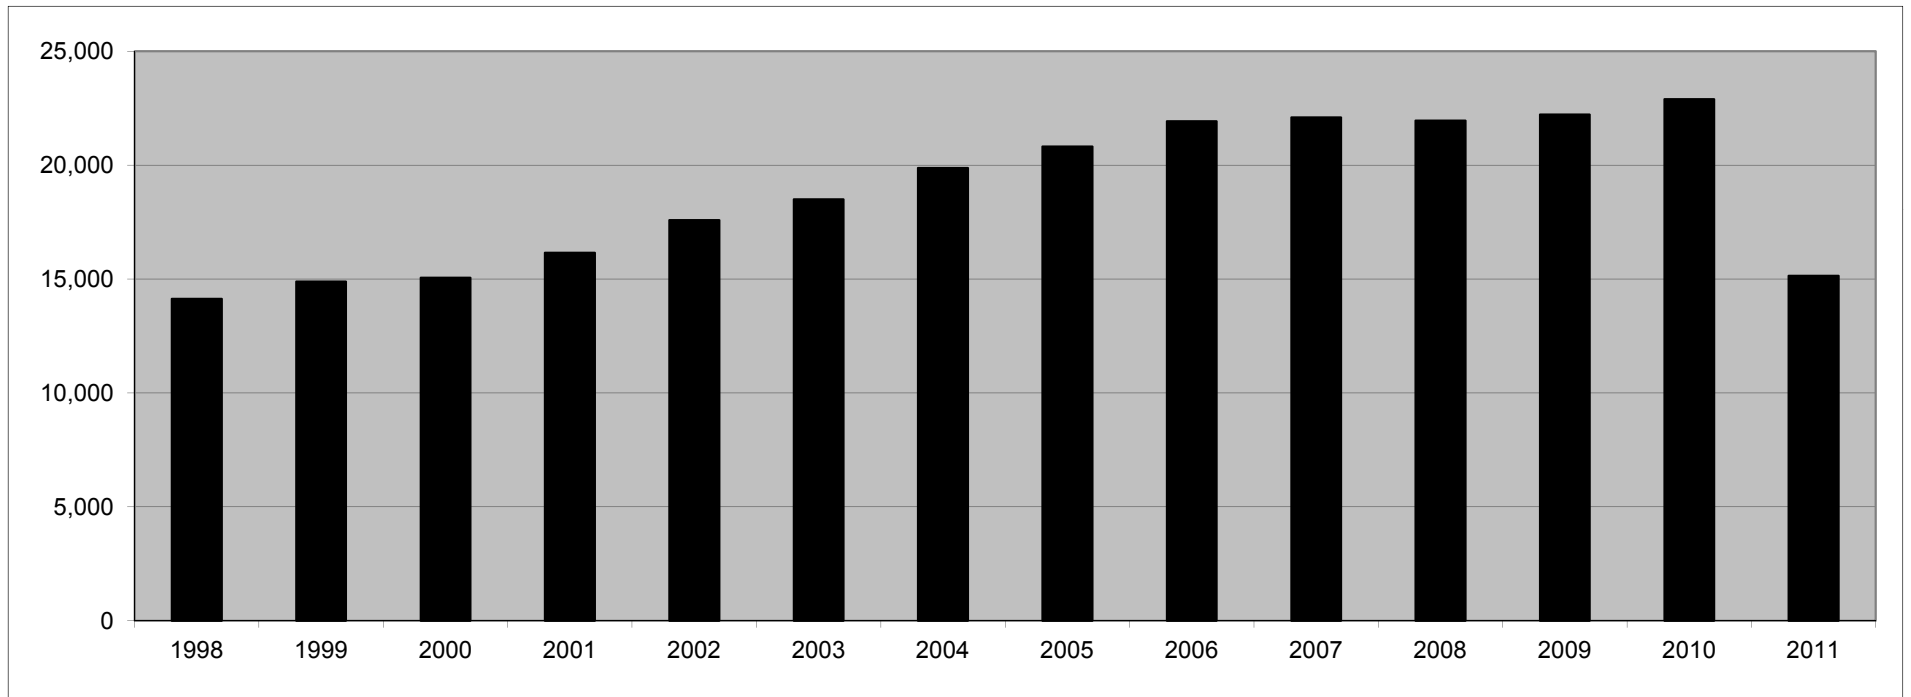

# NSCA Member Statistics

	1998	1999	2000	2001	2002	2003	2004	2005	2006	2007	2008	2009	2010	2011
<b>End of Year Totals</b>	<b>14,134</b>	<b>14,881</b>	<b>15,060</b>	<b>16,145</b>	<b>17,585</b>	<b>18,498</b>	<b>19,878</b>	<b>20,816</b>	<b>21,924</b>	<b>22,093</b>	<b>21,951</b>	<b>22,220</b>	<b>22,893</b>	<b>15,138</b>
<b>New Members</b>	2,770	2,919	2,550	2,847	3,488	3,529	4,103	3,556	3,924	3,371	3,231	3,554	3,896	122
<b>Life Members</b>	2,583	2,734	2,908	3,045	3,165	3,453	3,667	3,770	4,023	4,486	4,841	5,195	5,579	5,612

Year End Date            12/31/1998   12/31/1999   9/30/2000   9/30/2001   9/30/2002   9/30/2003   12/31/2004   12/31/2005   12/31/2006   12/31/2007   12/31/2008   12/31/2009   12/31/2010   1/15/2011

**Juniors**            **793**            1/15/2011  
**CLMS**              **761**            1/15/2011

# NSCA Target Statistics

	1998	1999	2000	2001	2002	2003	2004	2005	2006	2007	2008	2009	2010	2011
<b>Clubs</b>	636	641	595	623	611	643	647	656	654	649	666	642	635	489
<b>Registered Shoots</b>	2,104	2,191	1,946	2,147	2,144	2,259	2,599	2,337	2,258	2,308	2,402	2,416	2,397	0

<b>Total Targets Shot</b>	10,220,866	10,896,202	10,720,629	12,767,616	14,342,317	16,065,809	18,725,074	17,850,955	18,959,378	19,803,983	19,398,215	19,368,521	19,501,312	0
---------------------------	------------	------------	------------	------------	------------	------------	------------	------------	------------	------------	------------	------------	------------	---